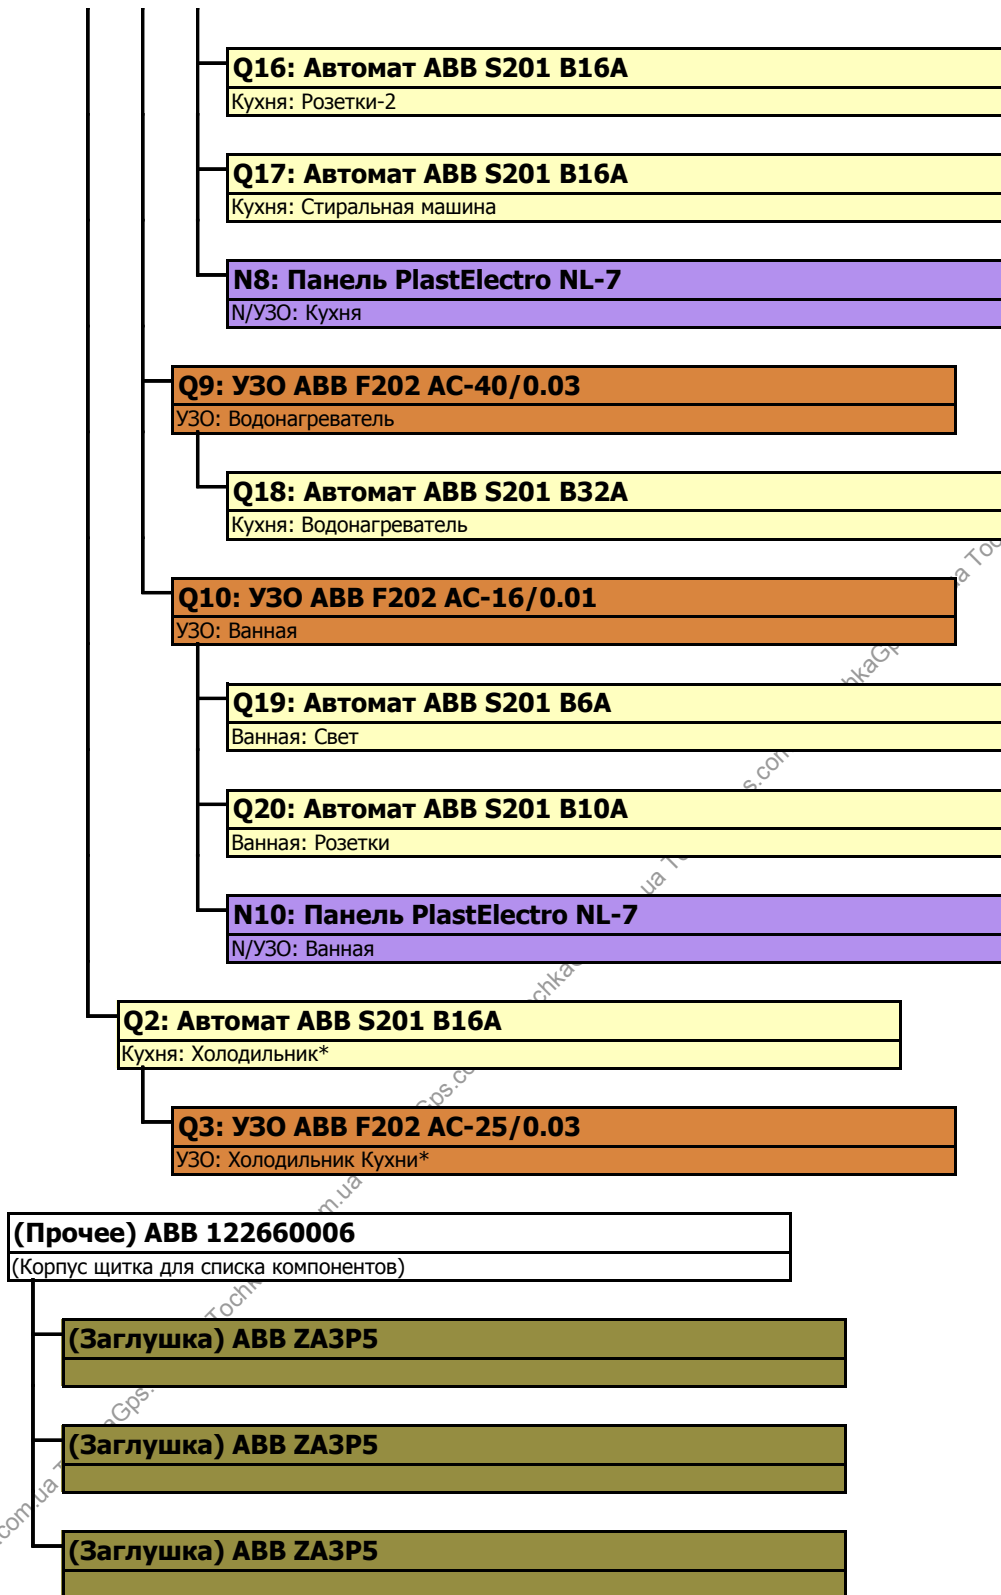

**Кабельный журнал № 3 от 01.01.2014 (Краткий)**

**Заказчик:** TochkaGps  
**Название:** Список подключений линий щитка (что на какую шинку и место)  
**Основание:** План щитка №00 [Основной силовой щиток квартиры]